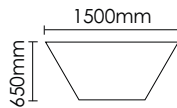

PODZ Trapezium
black or silver frame