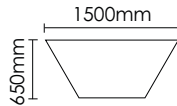

PODZ Trapezium
black or silver frame